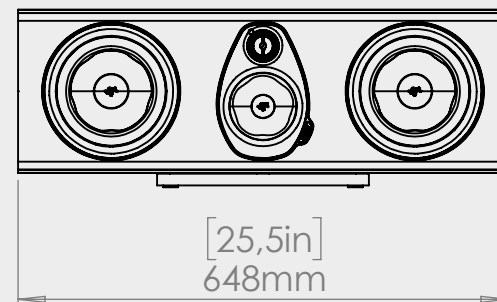

Sonus faber

ARTISAN OF SOUND

HORIZONTAL LOUDSPEAKER

SONETTO CENTER

DIMENSIONS (HxWxD)

235x648x353 mm
9,2x25,5x13,9 in

WEIGHT

17,63 kg ea
38,87 lb ea