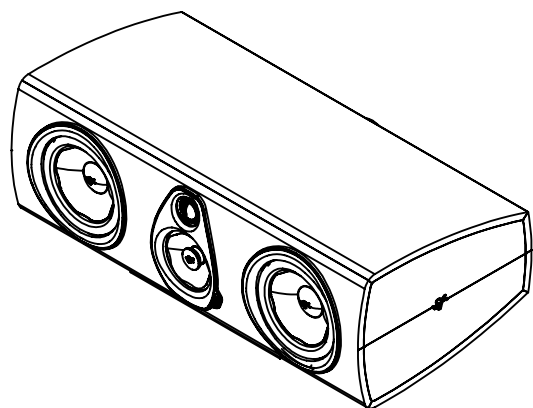

Sonus faber

ARTISAN OF SOUND

HORIZONTAL LOUDSPEAKER

SONETTO CENTER

DIMENSIONS (HxWxD)

235x648x353 mm
9,2x25,5x13,9 in

WEIGHT

17,63 kg ea
38,87 lb ea