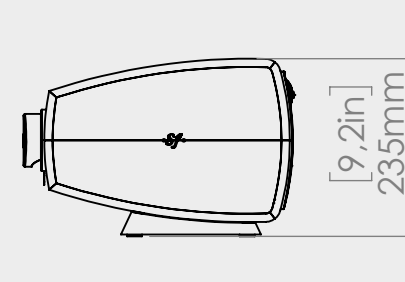

Sonus faber

ARTISAN OF SOUND

HORIZONTAL LOUDSPEAKER

SONETTO CENTER

DIMENSIONS (HxWxD)

235x648x353 mm
9,2x25,5x13,9 in

WEIGHT

17,63 kg ea
38,87 lb ea