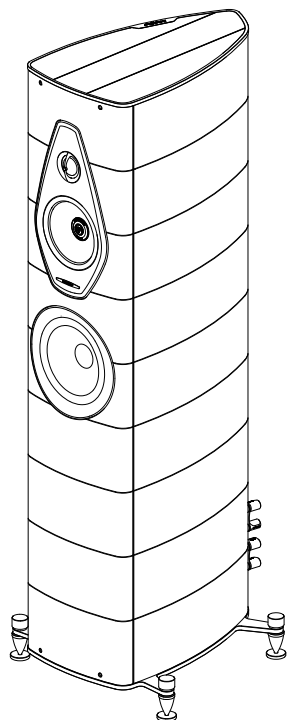

Sonus faber

ARTISAN OF SOUND

FLOORSTANDING LOUDSPEAKER

OLYMPICA NOVA II

DIMENSIONS (HxWxD)

1035x350x415 mm
40,7x13,7x16,3 in

WEIGHT

30,7 kg ea
67,6 lb ea